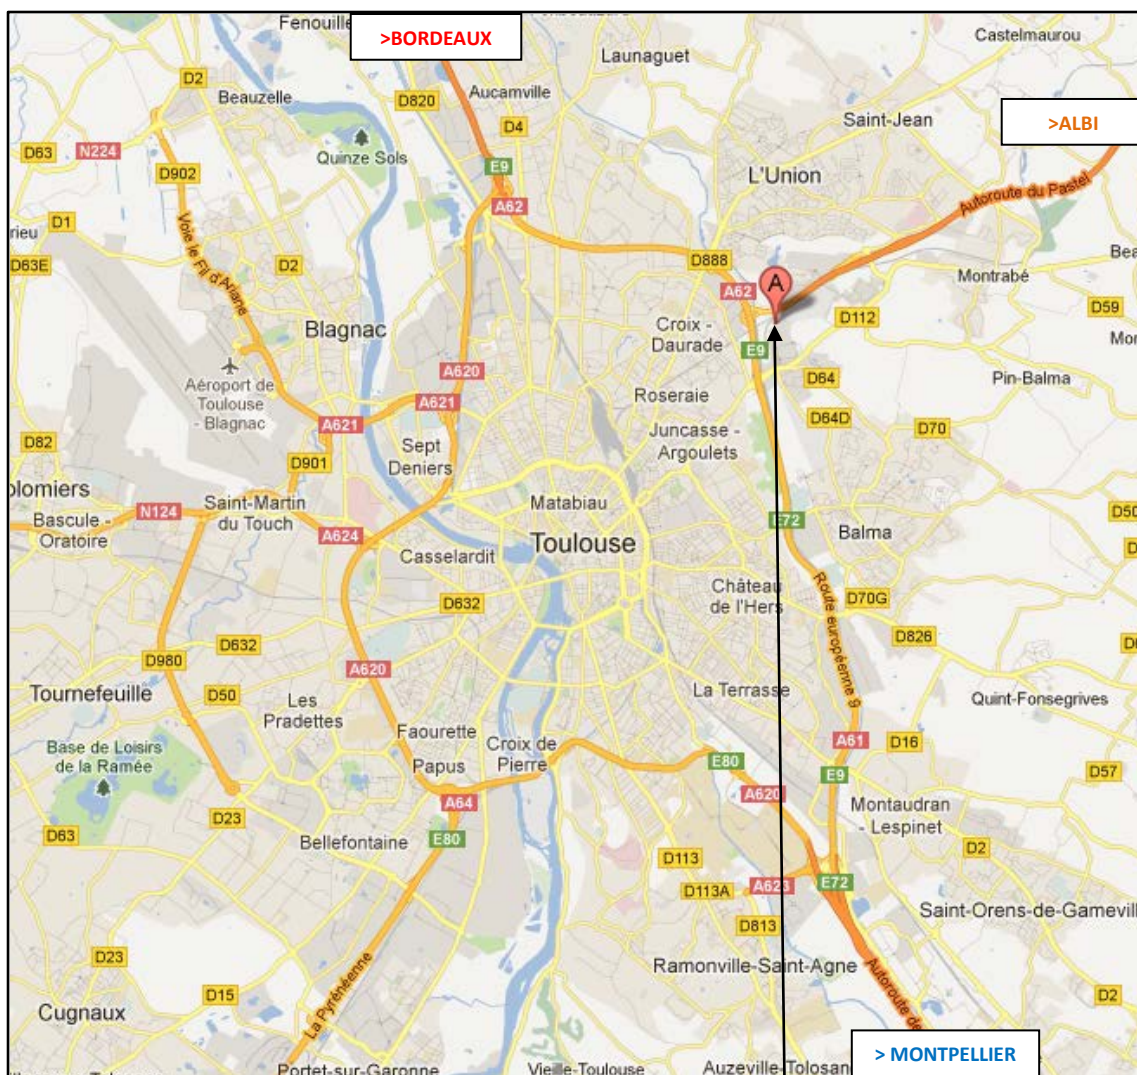

Plan d'accès

95, chemin de Gabardie- 31200 TOULOUSE

Tel : 05 61 49 42 60 - Horaire Formation : 9H - 12H30 / 13H30- 17H

PARKING :

- AELION : 10 places de parking. Pour l'instant ces places sont notées CAF.
- AUTOUR DU CENTRE : Les places sont toutes gratuites, merci cependant de ne pas vous garer sur les emplacements des autres sociétés SVP. Notre conseil : gardez-vous non loin du restaurant **le VERDON** (quand vous arrivez du centre commercial AUCHAN GRAMONT tournez juste après le restaurant à droite. Vous trouverez des places devant le restaurant ET dans la continuité sur l'allée de droite.

METRO :

- A 350 m du centre de formation : LIGNE A BALMA - GRAMONT sortie Terminus GRAMONT.