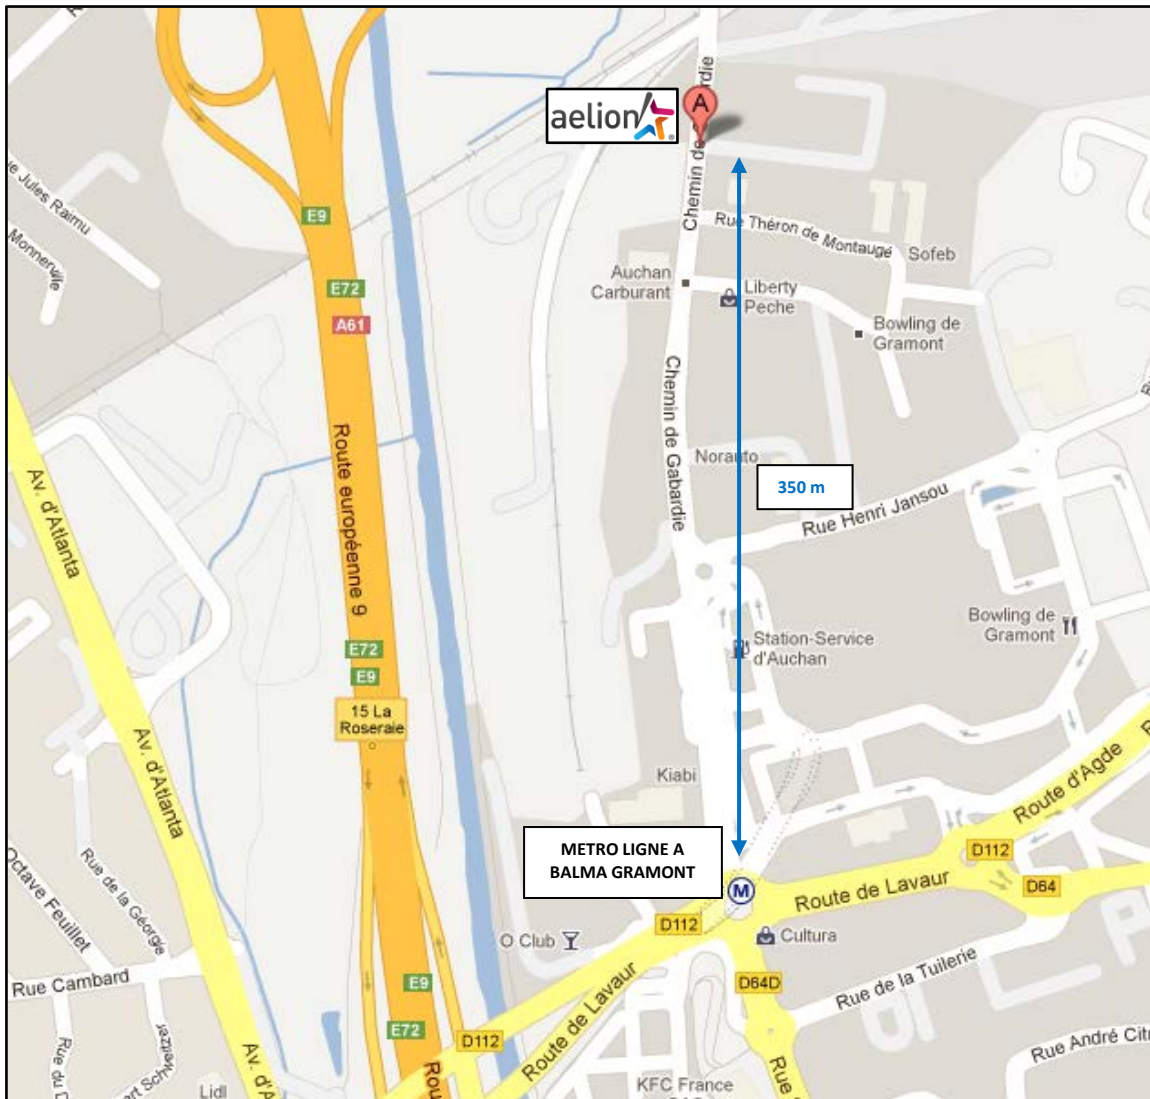

Plan d'accès

95, chemin de Gabardie- 31200 TOULOUSE

Tel : 05 61 49 42 60 - Horaire Formation : 9H - 12H30 / 13H30- 17H

PARKING :

- AELION : 10 places de parking. Pour l'instant ces places sont notées CAF.
- AUTOUR DU CENTRE : Les places sont toutes gratuites, merci cependant de ne pas vous garer sur les emplacements des autres sociétés SVP. Notre conseil : gardez-vous non loin du restaurant **le VERDON** (quand vous arrivez du centre commercial AUCHAN GRAMONT tournez juste après le restaurant à droite. Vous trouverez des places devant le restaurant ET dans la continuité sur l'allée de droite.

METRO :

- A 350 m du centre de formation : LIGNE A BALMA - GRAMONT sortie Terminus GRAMONT.